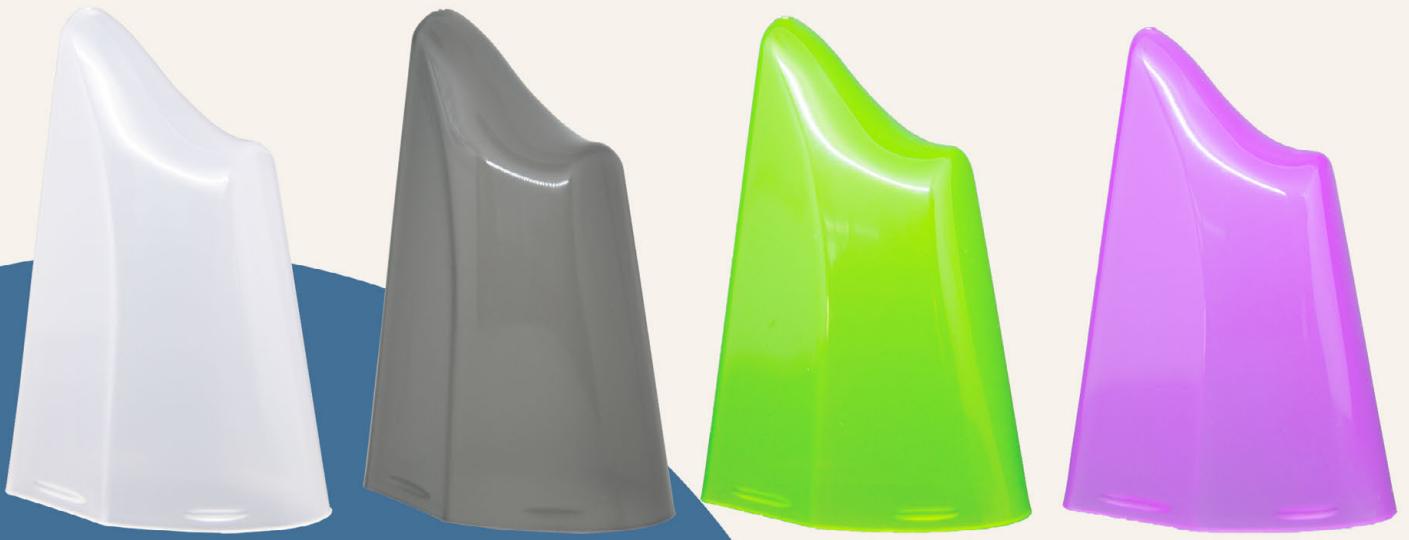

Jane Viere (Private)